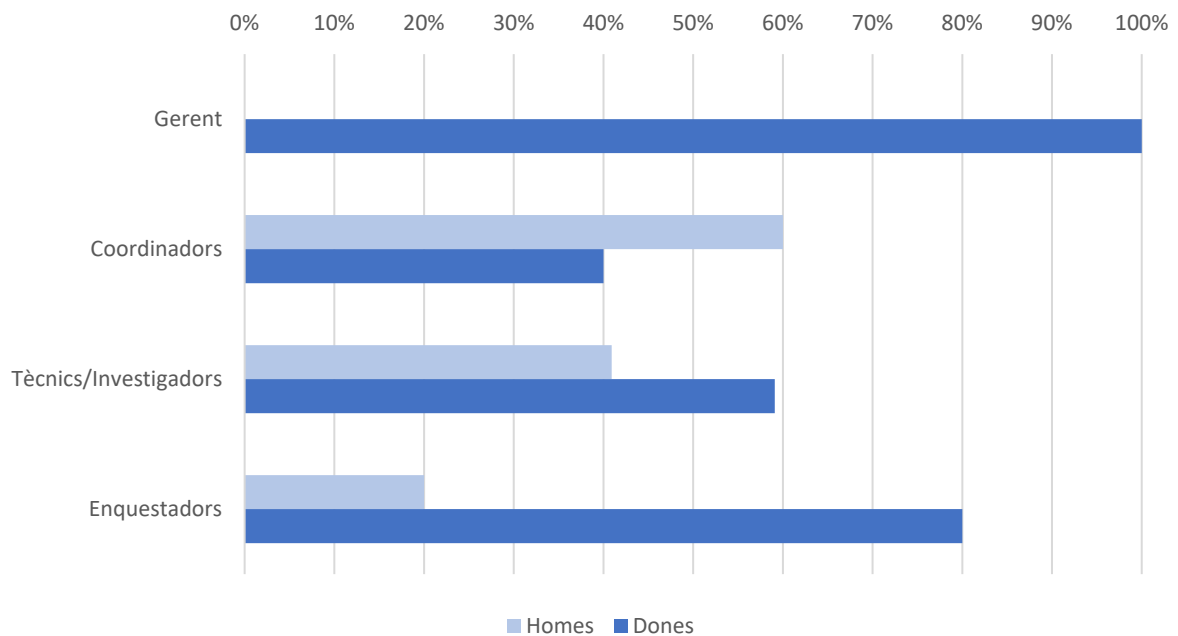

Bretxa salarial

Proporció d'homes i de dones a AR+I el 2024¹

Proporció d'homes i de dones, el 2024¹, per categoria professional

¹ Llindars òptims: $\geq 40\%$ - $\leq 60\%$

Bretxa salarial a AR+I el 2024, per categoria professional