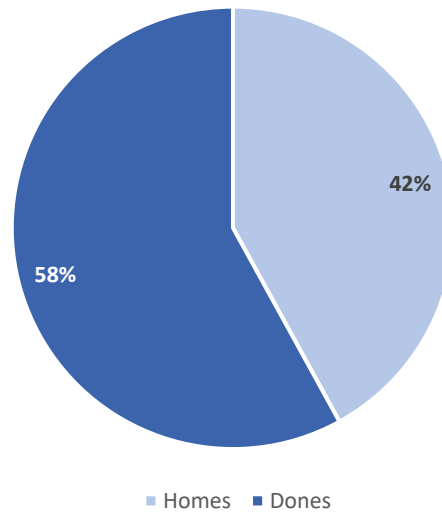

Bretxa salarial

Proporció d'homes i de dones a AR+I el 2024¹

Proporció d'homes i de dones, el 2024¹, per categoria professional

¹ Llindars òptims: $\geq 40\%$ - $\leq 60\%$

Bretxa salarial a AR+I el 2024, per categoria professional